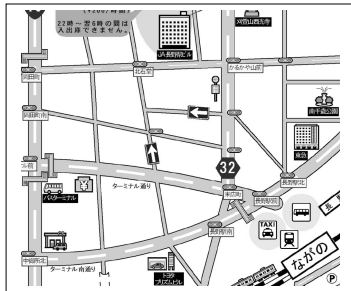

一五〇〇円

月例会事前投句

雑詠三句 (はがき使用、句会・懇親会出欠明記)

宛先 390-0811 松本市中央一―一―二二

岳俳句会月例会係

〆切 毎月二十日必着厳守

欠席投句の場合は、投句に会費・返信用封筒
(長形3号・82円切手貼付)を添えてお申込み
ください。