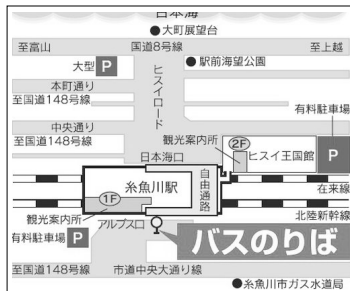

月例会事前投句

雑詠三句 (はがき使用、句会・懇親会出欠明記)

宛先 390-0811 松本市中央一―一―三三

岳俳句会月例会係

〆切 毎月二十日必着厳守

欠席投句の場合は、投句に会費・返信用封筒 (長形3号・82円切手貼付) を添えてお申込みください。