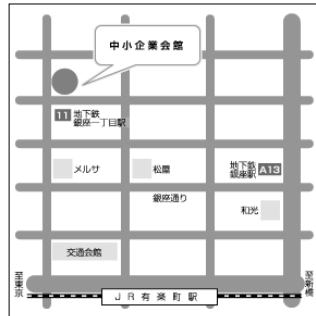

投句〆切 10月20日(土)必着厳守

月例会事前投句

雑詠三句 (はがき使用、句会・懇親会出欠明記)

宛先 390-0811 松本市中央一―一―二三―

岳俳句会月例会係

〆切 毎月二十日必着厳守

欠席投句の場合は、投句に会費・返信用封筒 (長形3号・82円切手貼付) を添えてお申込みください。