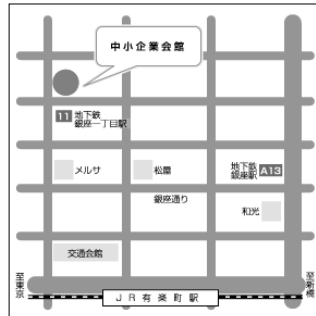

東京都 中小企業会館

投句〆切 9月20日(金)必着厳守

月例会事前投句

雑詠三句 (はがき使用、句会・懇親会出欠明記)

宛先 390-0811 松本市中央一―一―一三二

岳俳句会月例会係

〆切 毎月二十日必着厳守

欠席投句の場合は、投句に会費・返信用封筒 (長形3号・82円切手貼付) を添えてお申込みください。