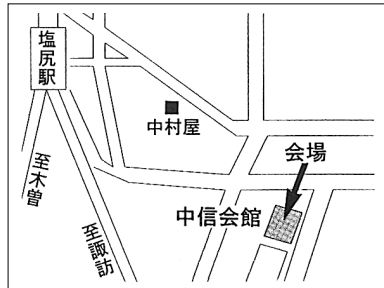

月例会事前投句

雑詠三句 (はがき使用、句会・懇親会出欠明記)

宛先 390-0811 松本市中央一―一―一三二

岳俳句会月例会係

〆切 毎月二十日必着厳守

欠席投句の場合は、投句に会費・返信用封筒 (長形3号・84円切手貼付) を添えてお申込みください。